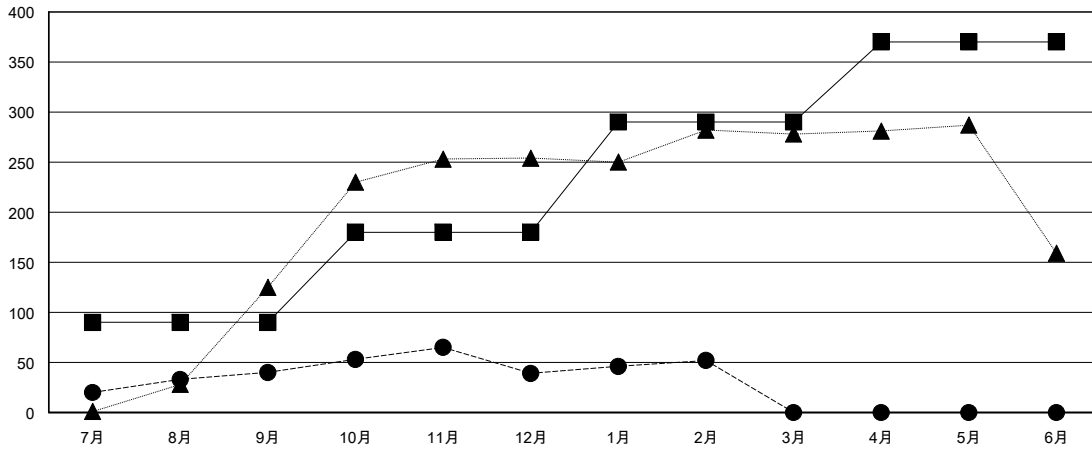

MONTHLY MEMBERSHIP PROGRESS REPORT

District 336 D

Results as of: 2/28/2017

GMT: Masayoshi Maruyama

地域 JAPAN

GMT会則地域

クラブ			
結果 : 2016-2017			
四半期	新クラブ目標	新クラブ	解散クラブ
7月/8月/9月	0	0	1
10月/11月/12月	0	0	0
1月/2月/3月	1	0	0
4月/5月/6月	0	0	0

名			
結果 : 2016-2017			
四半期	新会員 (再入会と転入を含めない) 純増目標	新会員 (再入会と転入を含めない) 実際	退会者 (転籍を含む) 実際
7月/8月/9月	90	99	59
10月/11月/12月	90	58	59
1月/2月/3月	110	48	35
4月/5月/6月	80	0	0

新クラブ目標及び実績累計

会員目標及び実績累計

解散クラブ: 1	72 CLUBS OF 94 一名以上の新会員を登録	男女別
退会者		男性 2,854 (82.63%)
物故会員 20		女性 600 (17.37%)
クラブ解散 0	会員累計データを見るには、ここをクリック	世帯主/家族会員合計 815
その他 133		国際会費半額の家族会員 435
合計 153		